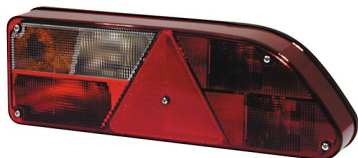

<i>REF.</i>	<i>ARTÍCULO</i>	<i>VOLTIOS</i>
IHP1437	PILOTO 3 LED T/HELLA BLANCO	24V

<i>REF.</i>	<i>ARTÍCULO</i>	<i>VOLTIOS</i>
IHP1441	PILOTO 3 LED T/HELLA ROJO	24V

<i>REF.</i>	<i>ARTÍCULO</i>	<i>VOLTIOS</i>
IHP1475	PILOTO 3 LED T/HELLA AMBAR	24V

<i>REF.</i>	<i>ARTÍCULO</i>	<i>VOLTIOS</i>
IHP1442	PILOTO LED SCHMITZ BLANCO	24V

<i>REF.</i>	<i>ARTÍCULO</i>	<i>VOLTIOS</i>
IHP1443	PILOTO LED SCHMITZ ROJO	24V

<i>REF.</i>	<i>ARTÍCULO</i>	<i>VOLTIOS</i>
IHP1474	PILOTO LED T/HELLA AMBAR (IHP1473 SIN SOPORTE)	24V

<i>REF.</i>	<i>ARTÍCULO</i>	<i>VOLTIOS</i>
IHP14510	PILOTO LED T/HELLA SCHMITZ	24V

	REF.	ARTÍCULO	TULIPA
I	FA305078H	HIBRIDO T/KRÖNE UNIVERSAL	FA305239H
D	FA350079H		

	REF.	ARTÍCULO	TULIPA
I	IHP1412i	*PILOTO ANTIGUO FRIGO	IHT1412i
D	IHP1412D		IHT1412D