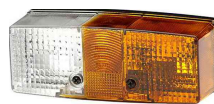

ARTÍCULO	
I	IHP1455i /IHT1455i
D	IHP1455D