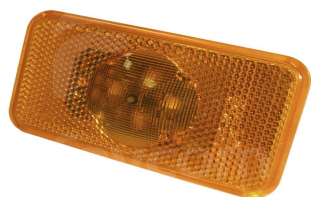

REF.		ARTÍCULO	TULIPA	
BLANCO	IVP1711	DELANTERO GALIBO	BLANCO	IVT1711
AMBAR	IVP1712		AMBAR	IVT1712

IVC1716	CONECTOR PILOTOS IVT1713/15/16/17....
---------	---------------------------------------

REF.		ARTÍCULO	TULIPA
I	IVP1713i	PILOTO TRASERO C/RENAULT	IVT1713
D	IVP1713D		

REF.		ARTÍCULO	TULIPA
I	IVP1717i	PILOTO TRASERO C/NISSAN	IVT1717
D	IVP1717		

REF.	ARTÍCULO	TULIPA
---	TULIPA TRASERA 3 SERVICIOS	IVT1721

REF.	ARTÍCULO	TULIPA
IVP1722	PILOTO TRASERO 3 SERVICIOS	IVT1722

TULIPA	PORTALÁMP.	CONECTOR	APLICACIÓN
119470	001616	FA210503	RVI
119550	001616	FA210503	NISSAN-VOLVO

REF.	ARTÍCULO	TULIPA
IVP1723	PILOTO LATERAL LÁMPARA T4	--

REF.	COMPLETO	PORTALAMP.	CONECTOR	DIBUJO
IVP1724	193020	IVC1724VO	IVC1717	 W5W
	193170	IVC1724IV	CE2T	 W5W

REF.	ARTÍCULO	VOLTIOS
IVP1725	LATERAL 4 LED SIN SOPORTE	24V
	CONECTOR IVC1717	

REF.	ARTÍCULO	VOLTIOS
IVP1726	LATERAL 2 LED CON SOPORTE	24V
	CONECTOR IVC1717	

REF.	ARTÍCULO	TULIPA
IVP1731	PILOTO LATERAL LÁMPARA C5	IVT1731

REF.	ARTÍCULO	TULIPA
IVP1735	PILOTO LAMBERET LÁMPARA C5	--

REF.	ARTÍCULO		VOLTIOS
IVP1727	VOLVO LATERAL	198620	24V
	VOLVO ALTA TEMP.	198740	