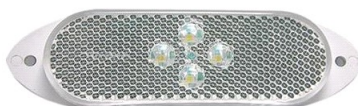

REF.	ARTÍCULO	TULIPA
IVP1723	PILOTO LATERAL LÁMPARA T4	--

REF.	COMPLETO	PORTALAMP.	CONECTOR	DIBUJO
IVP1724	193020	IVC1724VO	IVC1717	 W5W
	193170	IVC1724IV	CE2T	 W5W

REF.	ARTÍCULO	VOLTIOS
IVP1725	LATERAL 4 LED SIN SOPORTE	24V
	CONECTOR IVC1717	

REF.	ARTÍCULO	VOLTIOS
IVP1726	LATERAL 2 LED CON SOPORTE	24V
	CONECTOR IVC1717	

REF.	ARTÍCULO	TULIPA
IVP1731	PILOTO LATERAL LÁMPARA C5	IVT1731

REF.	ARTÍCULO	TULIPA
IVP1735	PILOTO LAMBERET LÁMPARA C5	--

REF.	ARTÍCULO		VOLTIOS
IVP1727	VOLVO LATERAL	198620	24V
	VOLVO ALTA TEMP.	198740	

REF.	ARTÍCULO		VOLTIOS
IVP1736	LATERAL 4 LED C/SOPORTE		24V

REF.	ARTÍCULO		VOLTIOS
FA102110	LATERAL 4 LED C/BAÑERAS		24V

REF.	ARTÍCULO		VOLTIOS
IVP1732	LATERAL 4 LED LAMBERET		24V

REF.	ARTÍCULO		VOLTIOS
IVP1734	DELANTERO 4 LED LAMBERET		24V