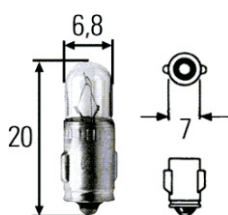

REF.	082410-082411	VOLTIOS
L2-12	Lámpara cuadro lancia 2W	12V
L2-24	Lámpara cuadro lancia 2W	24V