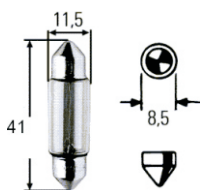

REF.	082310-082311	VOLTIOS
C10-12	Lámpara plafón larga 10W	12V
C10-24	Lámpara plafón larga 10W	24V