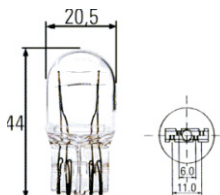

REF.	082431	VOLTIOS
SC215-12	Lámpara S/C 2 polos 21/5W	12V