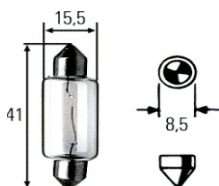

REF.	082301-082302	VOLTIOS
C15-12	Lámpara plafón 15W	12V
C15-24	Lámpara plafón 15W	24V