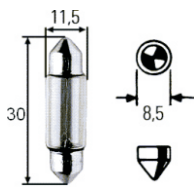

REF.	Ph12860LL ó J490	VOLTIOS
C10-JA	Lámpara plafón Japan 10W	12V