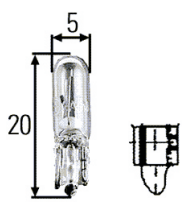

REF.	082413-082418	VOLTIOS
SC12-12	Lámpara sin casquillo 1,2W	12V
SC12-24	Lámpara sin casquillo 1,2W	24V