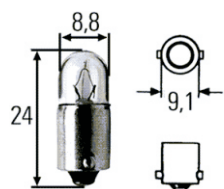

REF.	082406-082405	VOLTIOS
T3-12	Lámpara cuadro corta 3W	12V
T3-24	Lámpara cuadro corta 3W	24V