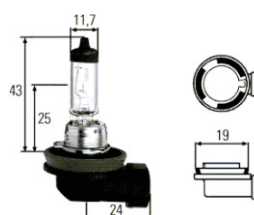

REF.	8GH008358-121	VOLTIOS
H11-12	Lámpara halógena 55W	12V
H11-24	Lámpara halógena 70W	24V