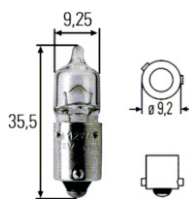

REF.	082102	VOLTIOS
H6-12	Lámpara halógena 6W(=H21)	12V