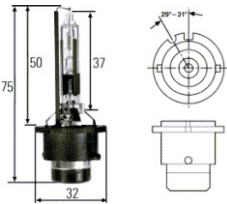

<i>REF.</i>		<i>VOLTIOS</i>
D1S	Lámpara Xenon 35W	85V
D1R	Lámpara Xenon 35W	85V

<i>REF.</i>	<i>082018-082016</i>	<i>VOLTIOS</i>
D2R	Lámpara Xenon 35W	85V
D2S	Lámpara Xenon 35W	85V

<i>REF.</i>		<i>VOLTIOS</i>
D3S	Lámpara Xenon 35W	42V