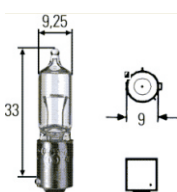

REF.	Ph012356-8GH008417012	VOLTIOS
H21-12	Lámpara halógena 21W	12V
H21-24	Lámpara halógena 21W	24V