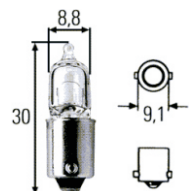

REF.	082477	VOLTIOS
H10-12	Lámpara halógena 10W(=H5)	12V