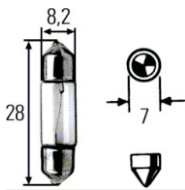

REF.	8GM002094121-082314	VOLTIOS
C3-12	Lámpara plafón mini 3W	12V
C3-24	Lámpara plafón mini 3W	24V