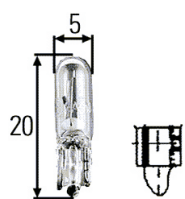

REF.	082413-082418	VOLTIOS
SC12-12	Lámpara sin casquillo 1,2W	12V
SC12-24	Lámpara sin casquillo 1,2W	24V