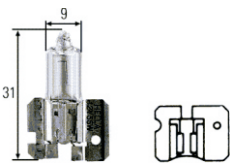

REF.	082005-082006	VOLTIOS
H2-12	Lámpara halógena 55W	12V
H2-24	Lámpara halógena 70W	24V