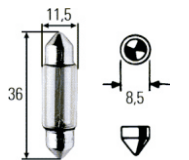

REF.	082307-082308	VOLTIOS
C5-12	Lámpara plafón 5W	12V
C5-24	Lámpara plafón 5W	24V