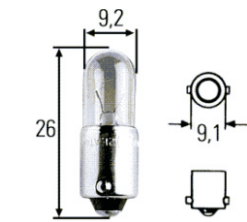

REF.	082401-082402	VOLTIOS
T4-12	Lámpara población 4W	12V
T4-24	Lámpara población 4W	24V