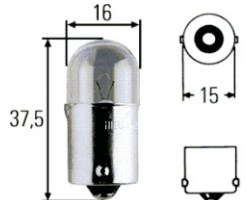

REF.	082120-082121	VOLTIOS
R5-12	Lámpara piloto 5W	12V
R5-24	Lámpara piloto 5W	24V