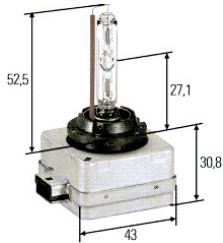

<i>REF.</i>		<i>VOLTIOS</i>
D1S	Lámpara Xenon 35W	85V
D1R	Lámpara Xenon 35W	85V

<i>REF.</i>	<i>082018-082016</i>	<i>VOLTIOS</i>
D2R	Lámpara Xenon 35W	85V
D2S	Lámpara Xenon 35W	85V

<i>REF.</i>		<i>VOLTIOS</i>
D3S	Lámpara Xenon 35W	42V