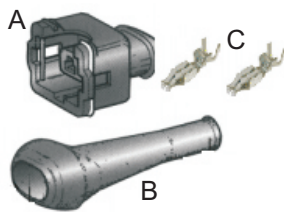

REF.	DESCRIPCIÓN	CABLE
TE-001	A- Conector pilotos Vignal	-----
TE-002	B- Funda de goma estanca	-----
TE-H27	C- Terminal especial	0,50-1,50