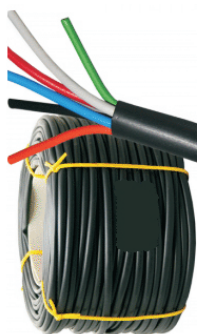

<i>REF.</i>	<i>FUNDA MACARRÓN</i>	<i>INTERIOR</i>
TFN-006	100 Metros funda macarrón	6mm
TFN-008	100 Metros funda macarrón	8mm
TFN-010	100 Metros funda macarrón	10mm