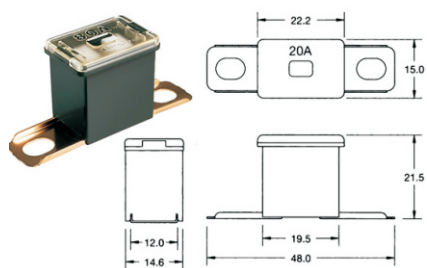

REF.	PAL EN "L- Mini"	COLOR
FPLM-030	Fusible Pal-LMini 30 A	Rosa
FPLM-040	Fusible Pal-LMini 40 A	Verde
FPLM-050	Fusible Pal-LMini 50 A	Rojo
FPLM-060	Fusible Pal-LMini 60 A	Amarillo
FPLM-070	Fusible Pal-LMini 70 A	Marrón
FPLM-080	Fusible Pal-LMini 80 A	Negro
FPLM-100	Fusible Pal-LMini 100 A	Azul
FPLM-120	Fusible Pal-LMini 120 A	Crema