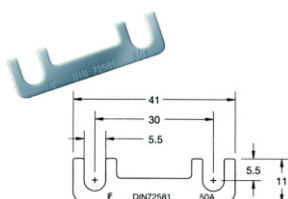

REF.	FUSIBLE LÁMINA	MEDIDA
FL-030	Fusible lámina 30 Amp.	41x11
FL-050	Fusible lámina 50 Amp.	
FL-080	Fusible lámina 80 Amp.	

REF.	FUSIBLE LÁMINA MIDI	MEDIDA
FLM-030	Fusible lámina midi 30 Amp.	42x12
FLM-050	Fusible lámina midi 50 Amp.	
FLM-110	Fusible lámina midi 110 Amp.	