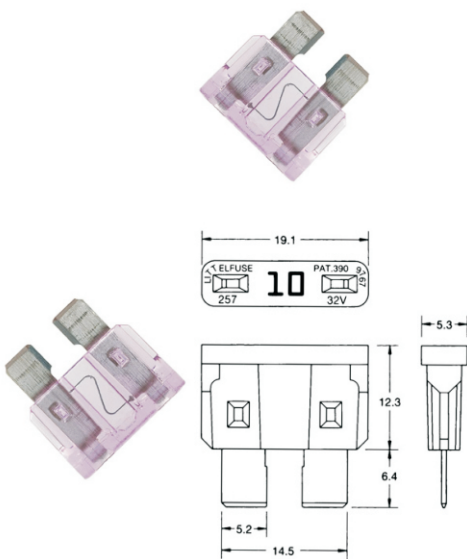

REF.	FUSIBLE ATO	COLOR
FU-001	Fusible ato 1 Amp.	Negro
FU-002	Fusible ato 2 Amp.	Gris
FU-003	Fusible ato 3 Amp.	Morado
FU-005	Fusible ato 5 Amp.	Naranja
FU-075	Fusible ato 7,5 Amp.	Marrón
FU-010	Fusible ato 10 Amp.	Rojo
FU-015	Fusible ato 15 Amp.	Azul
FU-020	Fusible ato 20 Amp.	Amarillo
FU-025	Fusible ato 25 Amp.	Blanco
FU-030	Fusible ato 30 Amp.	Verde
FU-040	Fusible ato 40 Amp.	Ambar