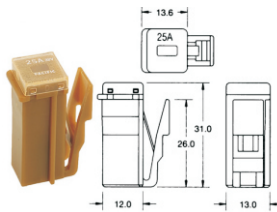

REF.	Fusible PAL-miniclip	COLOR
FPMC-025	PAL-miniclip 25 Amp.	Marrón
FPMC-030	PAL-miniclip 30 Amp.	Verde