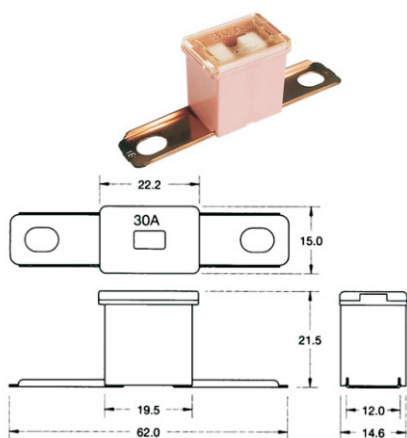

REF.	FUSIBLE PAL EN "L"	COLOR
FPL-030	Fusible Pal-L 30 Amp.	Rosa
FPL-040	Fusible Pal-L 40 Amp.	Verde
FPL-050	Fusible Pal-L 50 Amp.	Rojo
FPL-060	Fusible Pal-L 60 Amp.	Amarillo
FPL-070	Fusible Pal-L 70 Amp.	Marrón
FPL-080	Fusible Pal-L 80 Amp.	Negro
FPL-100	Fusible Pal-L 100 Amp.	Azul
FPL-120	Fusible Pal-L 120 Amp.	Crema