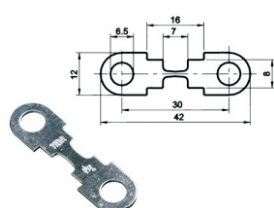

REF.	FUSIBLE LÁMINA	MEDIDA
FL-030	Fusible lámina 30 Amp.	41x11
FL-050	Fusible lámina 50 Amp.	
FL-080	Fusible lámina 80 Amp.	

REF.	FUSIBLE LÁMINA MIDI	MEDIDA
FLM-030	Fusible lámina midi 30 Amp.	42x12
FLM-050	Fusible lámina midi 50 Amp.	
FLM-110	Fusible lámina midi 110 Amp.	