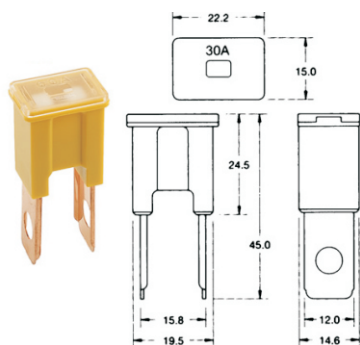

REF.	FUSIBLE PAL 6 mm	COLOR
FP6-030	Pal 6 mm 30 Amp.	Rosa
FP6-040	Pal 6 mm 40 Amp.	Verde
FP6-050	Pal 6 mm 50 Amp.	Rojo
FP6-060	Pal 6 mm 60 Amp.	Amarillo
FP6-070	Pal 6 mm 70 Amp.	Marrón
FP6-080	Pal 6 mm 80 Amp.	Negro
FP6-100	Pal 6 mm 100 Amp.	Azul
FP6-120	Pal 6 mm 120 Amp.	Crema