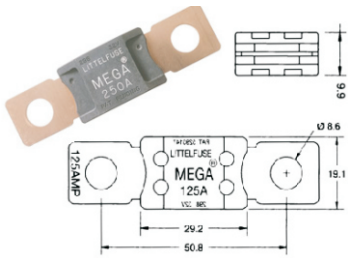

REF.	FUSIBLE MEGA	MEDIDA
FMA-100	Fusible mega 100 Amp.	68,6x19,1
FMA-175	Fusible mega 175 Amp.	
FMA-250	Fusible mega 250 Amp.