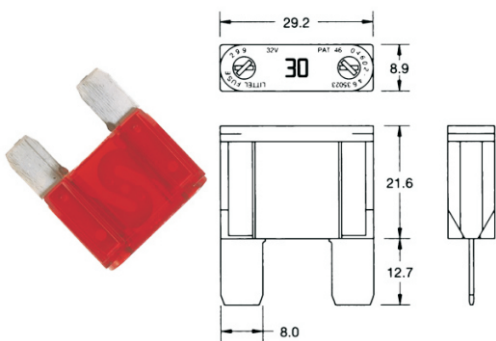

REF.	FUSIBLE MAXI	COLOR
FX-020	Fusible maxi 20 Amp.	Amarillo
FX-030	Fusible maxi 30 Amp.	Verde
FX-040	Fusible maxi 40 Amp.	Naranja
FX-050	Fusible maxi 50 Amp.	Rojo
FX-060	Fusible maxi 60 Amp.	Azul
FX-070	Fusible maxi 70 Amp.	Marrón
FX-080	Fusible maxi 80 Amp.	Blanco