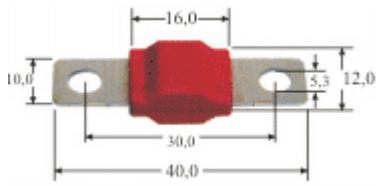

REF.		MEDIDA
FD-030	Fusible midi 30 Amp.	40x12
FD-050	Fusible midi 50 Amp.	
FD-080	Fusible midi 80 Amp.	
FD-125	Fusible midi 125 Amp.