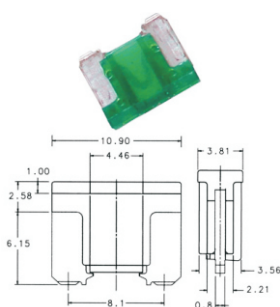

REF.	FUSIBLE MICRO	COLOR
FMI-005	Fusible micro 5 Amp.	Marrón
FMI-010	Fusible micro 10 Amp.	Rojo
FMI-015	Fusible micro 15 Amp.	Azul
FMI-020	Fusible micro 20 Amp.	Amarillo
FMI-030	Fusible micro 30 Amp.	Verde