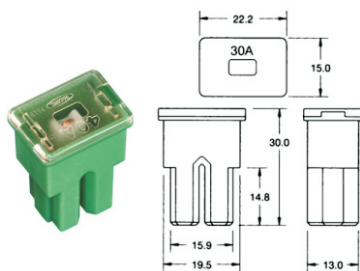

REF.	Fusible PAL	COLOR
FP-020	PAL 20 Amp.	Azul
FP-030	PAL 30 Amp.	Rosa
FP-040	PAL 40 Amp	Verde
FP-050	PAL 50 Amp	Rojo
FP-060	PAL 60 Amp	Amarillo