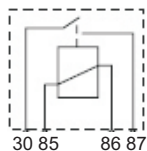

<i>RELÉ TERMINALES R-8 mm</i>	<i>REF.</i>
150A (350A en 5 segundos) 12V	R15035012
150A (350A en 5 segundos) 24V	R15035024