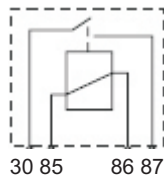

<i>RELÉ TERMINALES F-9,5 mm</i>	<i>REF.</i>
Relé 4 terminales 50Amp 12V	R50-12
Relé 4 terminales 40Amp 24V	R40-24