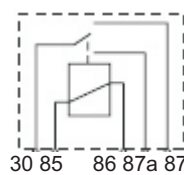

RELÉ INVERSOR	REF.
Relé inversor 30 Amp.12V	R5i-12
Relé inversor 22 Amp.24V	R5i-24