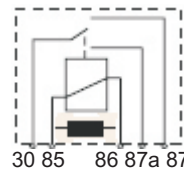

RELÉ INVERSOR + Resistencia	REF.
Relé inversor+R 30 Amp.12V	R5iR-12
Relé inversor+R 22 Amp.24V	R5iR-24