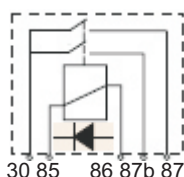

RELÉ 4 TERMINALES	REF.
Relé 4 terminales 30 Amp.12V	R4-12
Relé 4 terminales 22 Amp.24V	R4-24

RELÉ 2 CONTACTOS	REF.
Relé 2 contactos 30 Amp.12V	R5-12
Relé 2 contactos 22 Amp.24V	R5-24

RELÉ 2 CONT. + Resistencia	REF.
Relé 2 contactos+R 30 Amp.12V	R5R-12
Relé 2 contactos+R 22 Amp.24V	R5R-24