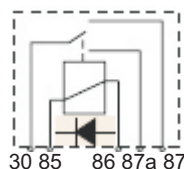

RELÉ INVERSOR + DIODO	REF.
Relé inversor+D 30 Amp.12V	R5iD-12
Relé inversor+D 22 Amp.24V	R5iD-24