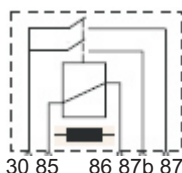

RELÉ 4 TERMINALES	REF.
Relé 4 terminales 30 Amp.12V	R4-12
Relé 4 terminales 22 Amp.24V	R4-24

RELÉ 2 CONTACTOS	REF.
Relé 2 contactos 30 Amp.12V	R5-12
Relé 2 contactos 22 Amp.24V	R5-24

RELÉ 2 CONT. + Resistencia	REF.
Relé 2 contactos+R 30 Amp.12V	R5R-12
Relé 2 contactos+R 22 Amp.24V	R5R-24

<i>RELÉ TERMINALES R-6 mm</i>	<i>REF.</i>
Relé 4 terminales 100Amp 12V	R100-12
Relé 4 terminales 60 Amp 24V	R060-24

<i>RELÉ TERMINALES R-8 mm</i>	<i>REF.</i>
80A (350A en 5 segundos) 12V	R08035012
80A (350A en 5 segundos) 24V	R08035024