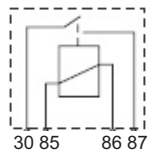

<i>RELÉ TERMINALES R-6 mm</i>	<i>REF.</i>
Relé 4 terminales 100Amp 12V	R100-12
Relé 4 terminales 60 Amp 24V	R060-24

<i>RELÉ TERMINALES R-8 mm</i>	<i>REF.</i>
80A (350A en 5 segundos) 12V	R08035012
80A (350A en 5 segundos) 24V	R08035024