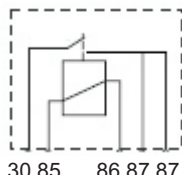

RELÉ 4 TERMINALES	REF.
Relé 4 terminales 30 Amp.12V	R4-12
Relé 4 terminales 22 Amp.24V	R4-24

RELÉ 2 CONTACTOS	REF.
Relé 2 contactos 30 Amp.12V	R5-12
Relé 2 contactos 22 Amp.24V	R5-24

RELÉ 2 CONT. + Resistencia	REF.
Relé 2 contactos+R 30 Amp.12V	R5R-12
Relé 2 contactos+R 22 Amp.24V	R5R-24