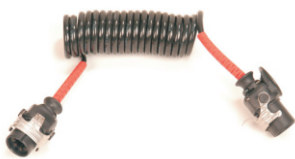

<i>REF.</i>	<i>ARTICULO</i>	<i>TIPO</i>
ME-MB	Clavija macho tipo bosch	12/24V

<i>REF.</i>	<i>ARTICULO</i>	<i>TIPO</i>
ME-USB	Base USB doble 2.1A	12/24V

<i>REF.</i>	<i>ARTICULO</i>	<i>TIPO</i>
30160	Conector metálico macho 12V	7Pin

REF.	ARTICULO	TIPO
30360	Cable espiral 3,5 metros	7 Hilos

REF.	ARTICULO	TIPO
30380	Cable espiral 3,5 metros (luces)	7Pin Hembras

REF.	ARTICULO	TIPO
30390	Cable espiral 3,5 metros (servicio)	7Pin 6Hembras 1Macho

REF.	ARTICULO	TIPO
30580	Cable espiral doble 3,5 metros	15Pin Servicio + Luces

REF.	ARTICULO	TIPO
30590	Cable espiral ADR 3,5 metros	15Pin

REF.	ARTICULO	TIPO
30310	Cable espiral ABS/EBS 3,5 mts.	7Pin

REF.	ARTICULO	TIPO
30200	Conector adaptador de 15 a 7+7	7Pin

REF.	ARTICULO	TIPO
30016 30035 30050	Conector Hermafrodita Gris (50A Cable 16)(175A Cable 50)(350A Cable 70)	50A 175A 350A