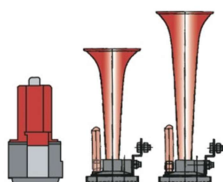

REF.	ARTÍCULO	VOLTIOS
5802A/G.12	BOCINA DE PLATO 2 TERMINALES	12V
5802A/G.24		24V

REF.	ARTÍCULO	VOLTIOS
5804.12	JUEGO BOCINAS CARACOLA (2)	12V
5804.24		24V

REF.	ARTÍCULO	VOLTIOS
5814.00	JUEGO BOCINAS AIRE PESCADERO	12V

REF.	ARTÍCULO	VOLTIOS
5816.24	BOCINA AIRE CAMIÓN CARACOLA	24V

REF.	ARTÍCULO	VOLTIOS
5811.00	BOCINA AIRE CAMIÓN DOBLE 40CM	--

REF.	ARTÍCULO	VOLTIOS
5813A	BOCINA AIRE AGUDA 63CM	--
5813G	BOCINA AIRE GRAVE 70CM	--